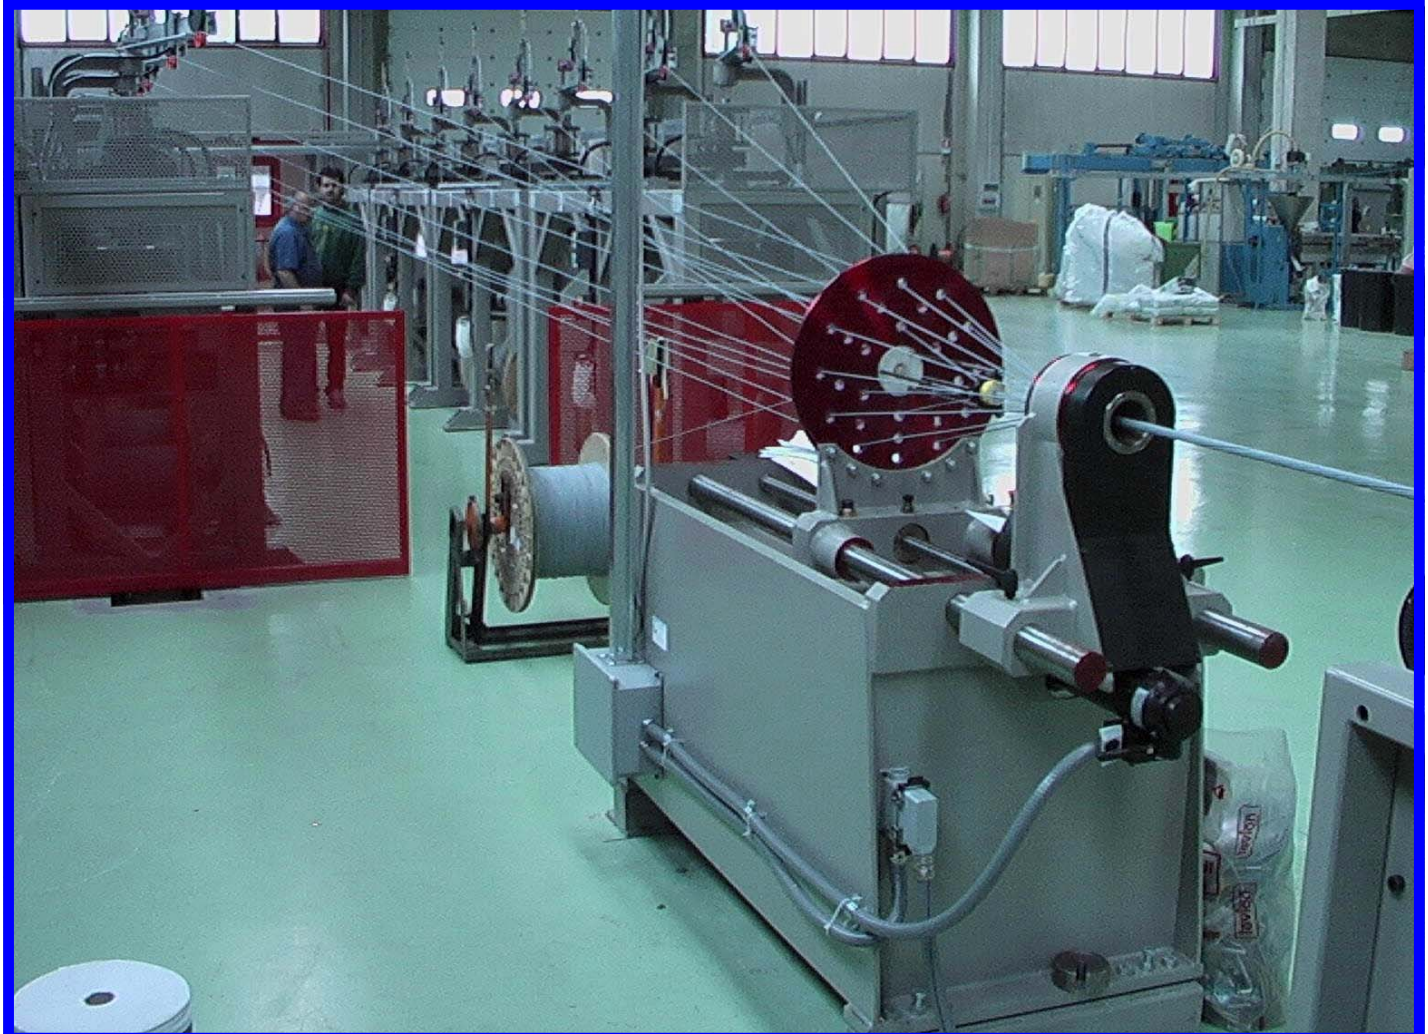

## ЛИНИЯ ОДНОНАПРАВЛЕННОЙ СКРУТКИ

ЛИНИЯ ОДНОНАПРАВЛЕННОЙ СКРУТКИ ДЛЯ СПЕЦИАЛЬНЫХ КАБЕЛЕЙ, МИКРОКОАКСИАЛЬНЫХ, МУЛЬТИ-L.A.N. И ОПТОВОЛОКОННЫХ КАБЕЛЕЙ.

ЛИНИЯ УКОМПЛЕКТОВАНА ОТДАТЧИКАМИ С ПОЛНОЙ 100% ОТКРУТКОЙ ИЛИ, НА ВЫБОР, ОТКРУТКА МОЖЕТ БЫТЬ ЗАПРОГРАММИРОВАНА НА БОЛЕЕ НИЗКОМ УРОВНЕ. ЛИНИЯ ПОЗВОЛЯЕТ НАНЕСЕНИЕ НЕСКОЛЬКИХ ПРОДОЛЬНЫХ ЛЕНТ, ПОМИМО ВОЗМОЖНОСТИ ЛЕНТООБМОТКИ ПО ЗАКРЫТОЙ ИЛИ ОБРАТНОЙ СПИРАЛИ. ПРИЕМНЫЕ КАТУШКИ 1250 1000 И 800 DIN.